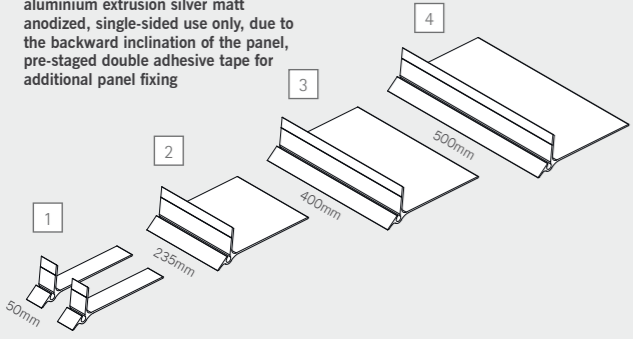

DE die elegante und extraflache paneelbasis presstissimo mit cleverem klemmsystem macht ihrem namen alle ehre! mit presstissimo montieren sie ihre einseitig bedruckte info- oder werbetafel im handumdrehen. sie benötigen keine lochbohrung und keine zusätzlichen hilfsmittel. setzen sie paneele von 8mm stärke einfach in das flache silberne aluminiumprofil ein. dank der neigung hält das paneel bereits. optional kann das paneel rückseitig zusätzlich mit doppelkleber fixiert werden. das zeitlose presstissimo ist in verschiedenen größen erhältlich.

EN the elegant and extra flat base for panels called presstissimo is a really clever panel display. you can assemble your single-sided information panel in no time at all. your 8mm panels need no holes, they are simply inserted into the profile. thanks to the inclination the panel stays in place. you can also fix the panel with the pre-mounted double adhesive tape. the timeless presstissimo is available in different sizes.

aluminium extrusion silver matt anodized, single-sided use only, due to the backward inclination of the panel, pre-staged double adhesive tape for additional panel fixing

panel 8mm

altezza e larghezza variabili: le dimensioni massime, considerando la capacità mass. di carico, dipendono dalla rigidità del materiale utilizzato per i pannelli

flexible paneel-höhen und -breiten: maximalmasse hängen - bei beachtung der traglast - von der steifigkeit des verwendeten plattenmaterials ab

variable panel heights and lengths: maximal panel dimensions depend on material rigidity, always respect the maximum load capacity