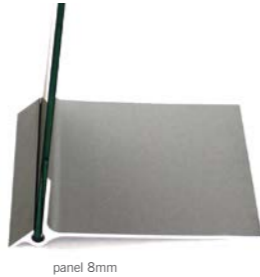

aluminium extrusion silver matt anodized, single-sided use only, due to the backward inclination of the panel, pre-staged double adhesive tape for additional panel fixing

panel 8mm

altezza e larghezza variabili: le dimensioni massime, considerando la capacità mass. di carico, dipendono dalla rigidità del materiale utilizzato per i pannelli

flexible paneel-höhen und -breiten: maximalmasse hängen - bei beachtung der traglast - von der steifigkeit des verwendeten plattenmaterials ab

variable panel heights and lengths: maximal panel dimensions depend on material rigidity, always respect the maximum load capacity

presstissimo

1	PTM050	presstissimo 50mm, set02
2	PTM0235	presstissimo 235mm, 1pc
3	PTM0400	presstissimo 400mm, 1pc
4	PTM0500	presstissimo 500mm, 1pc