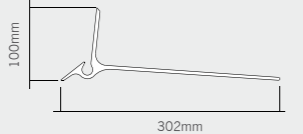

NEW PRODUCT

2 presstissimo 235mm

panel not included

presstissimo

MADE IN EU design by KD

IT presstissimo è un'elegante base per pannelli con un intelligente sistema di fissaggio che rende onore al proprio nome! con presstissimo, il montaggio di pannelli monofacciali pubblicitari o stampati è davvero velocissimo. non sono necessari fori, né altri strumenti, basterà semplicemente inserire i pannelli, con spessore di 8mm, nel profilo di alluminio color argento. grazie all'inclinazione della base e alla possibilità di fissarlo alla base tramite nastro biadesivo, il pannello si posiziona in un attimo. presstissimo è un supporto per pannelli senza tempo, disponibile in diverse misure.

DE die elegante und extraflache paneelbasis presstissimo mit cleverem klemmsystem macht ihrem namen alle ehre! mit presstissimo montieren sie ihre einseitig bedruckte info- oder werbetafel im handumdrehen. sie benötigen keine lochbohrung und keine zusätzlichen hilfsmittel. setzen sie paneele von 8mm stärke einfach in das flache silberne aluminiumprofil ein. dank der neigung hält das paneel bereits. optional kann das paneel rückseitig zusätzlich mit doppelkleber fixiert werden. das zeitlose presstissimo ist in verschiedenen größen erhältlich.

aluminium extrusion silver matt anodized, single-sided use only, due to the backward inclination of the panel, pre-staged double adhesive tape for additional panel fixing

panel 8mm

altezza e larghezza variabili: le dimensioni massime, considerando la capacità mass. di carico, dipendono dalla rigidità del materiale utilizzato per i pannelli

flexible paneel-höhen und -breiten: maximalmasse hängen - bei beachtung der traglast - von der steifigkeit des verwendeten plattenmaterials ab

variable panel heights and lengths: maximal panel dimensions depend on material rigidity, always respect the maximum load capacity