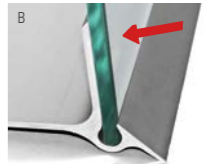

information

profilo estruso in alluminio anodizzato color argento, utilizzo solo monofacciale data l'inclinazione del pannello, biadesivo premontato per fissaggio del pannello opzionale
 silber eloxiertes aluminium-strang-presprofil, nur einseitige verwendung möglich, da paneel geneigt, vormontierter doppelkleber für zusätzliches verkleben des paneels

presstissimo

1	PTM050	presstissimo 50mm, set02
2	PTM0235	presstissimo 235mm, 1pc
3	PTM0400	presstissimo 400mm, 1pc
4	PTM0500	presstissimo 500mm, 1pc

panel not included

panel not included

panel not included

5 inserti in materiale sintetico proteggono i pannelli con spessore 8mm
 satte auflage und schutz für 8mm paneele dank kunststoffhülse
 full bearing and protection for 8mm panels thanks to synthetic inserts